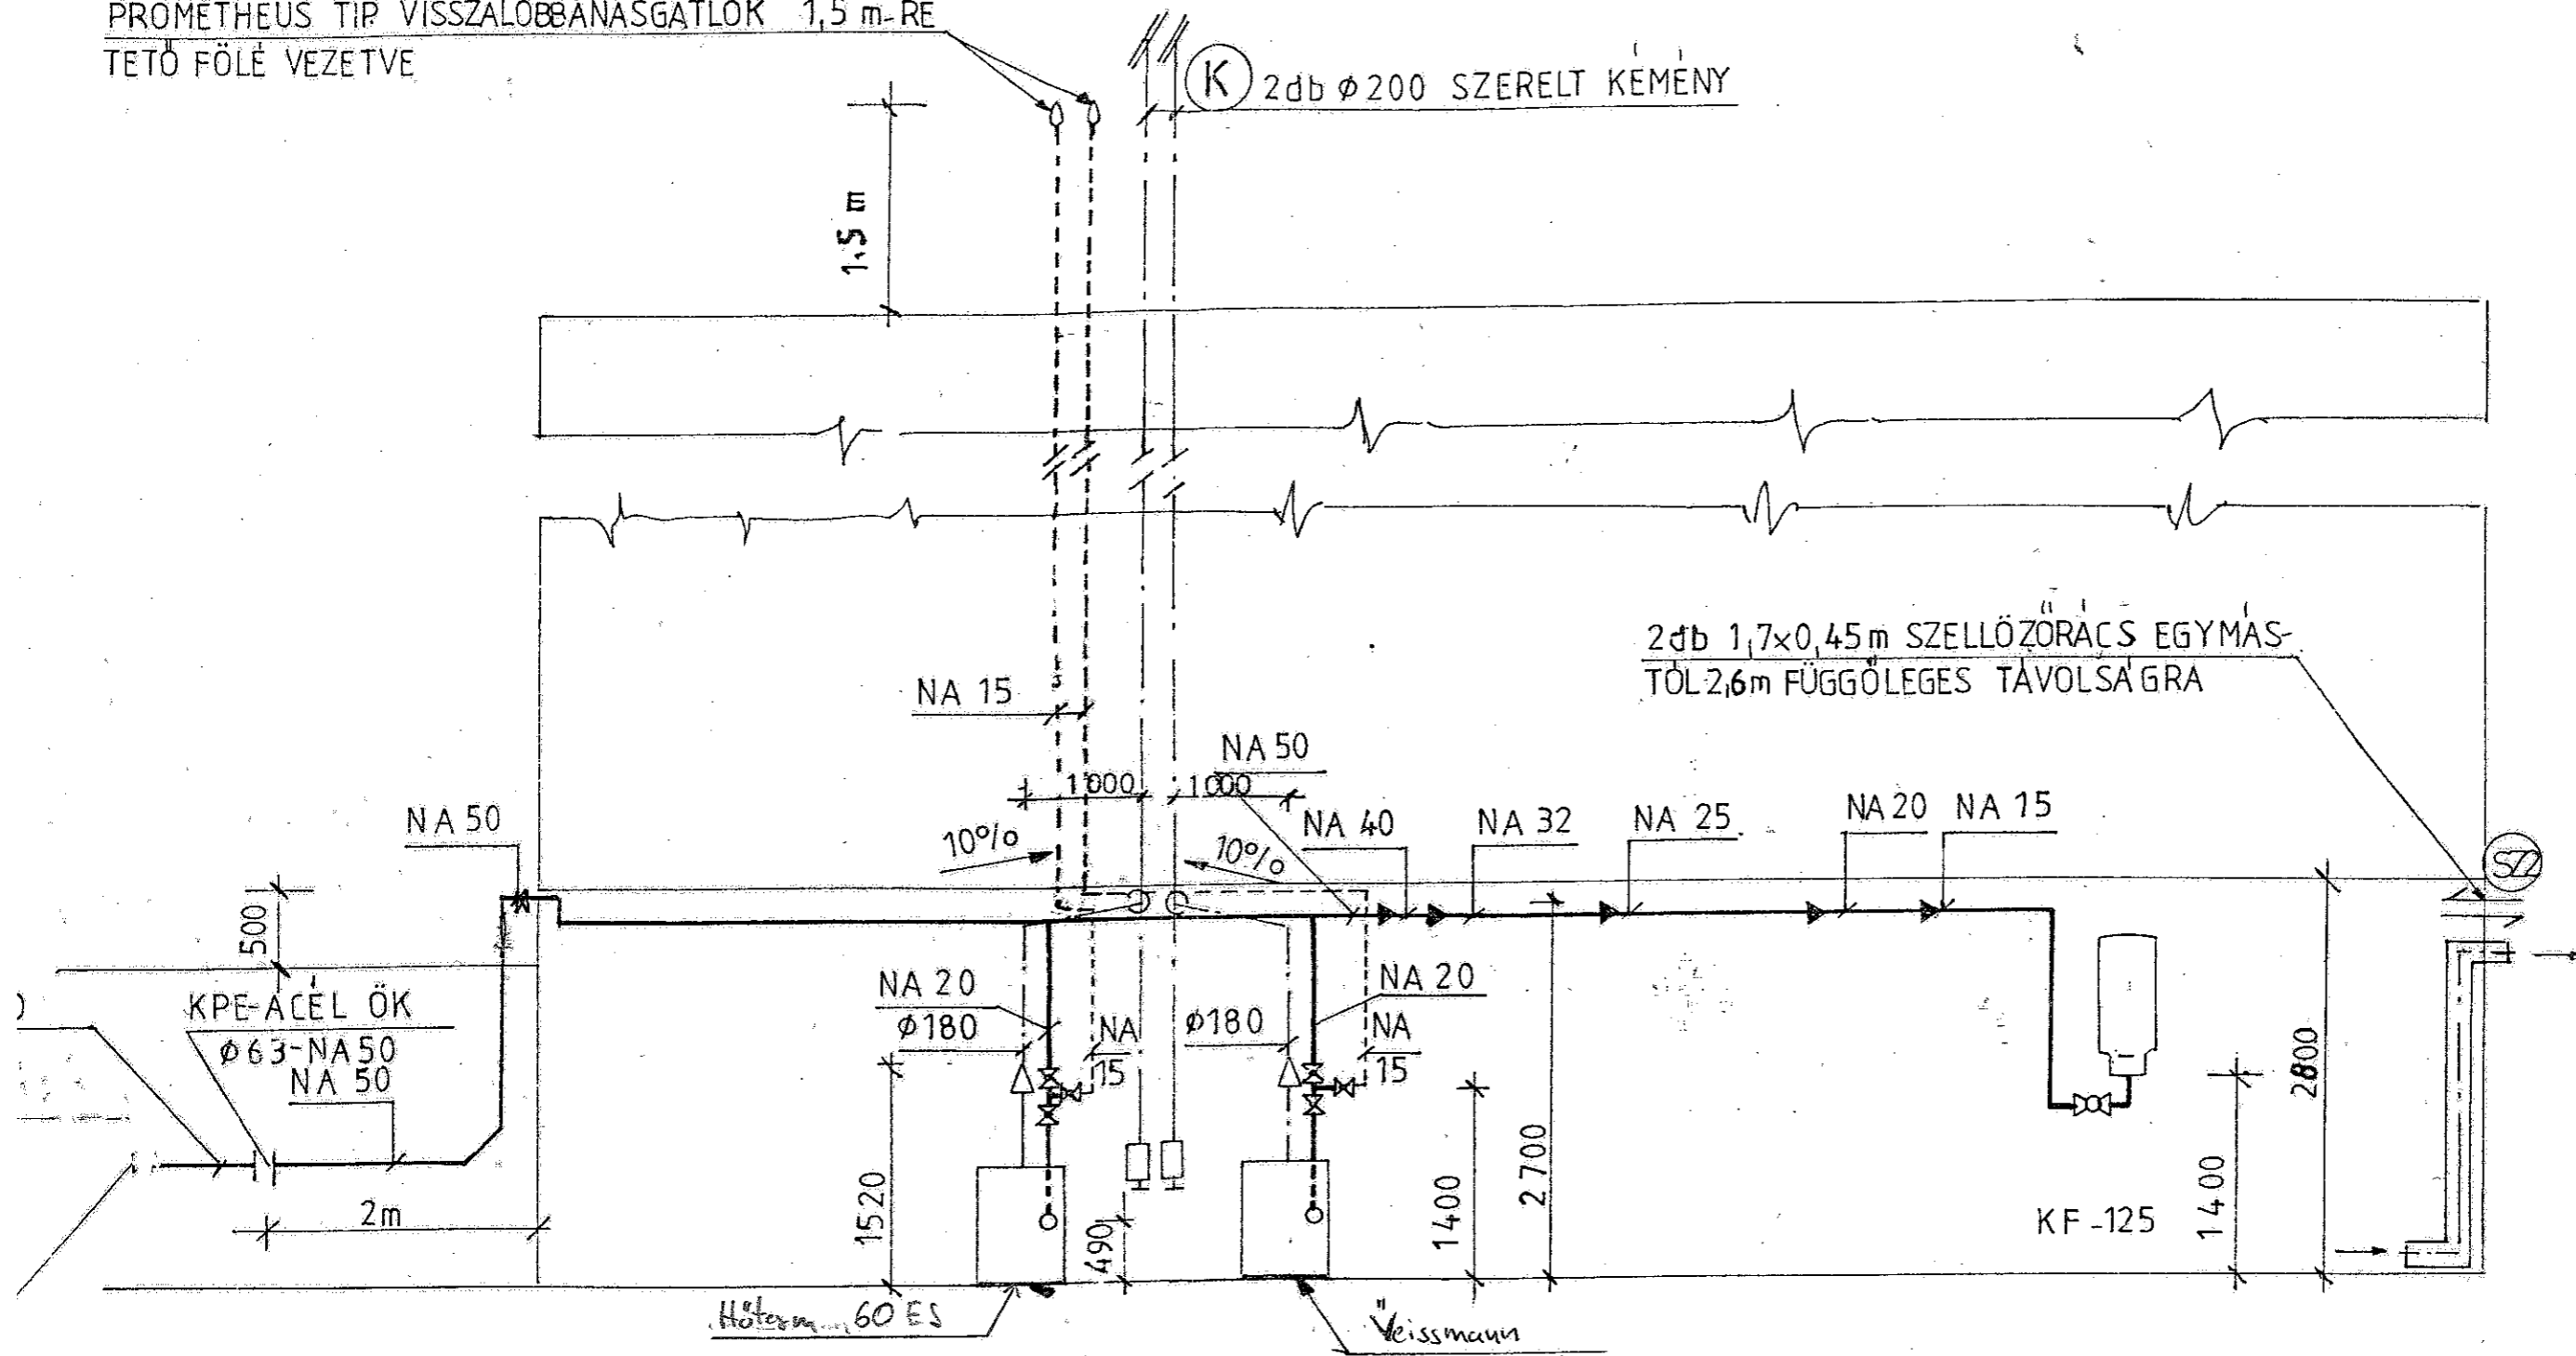

# FÜGGŐLEGES CSŐTERV

PROMETHEUS TÍP VISSZALÖBBANÁSGÁTLOK 1,5 m-RE  
TETŐ FÖLÉ VEZETVE

(K) 2db  $\phi 200$  SZERELT KEMÉNY

ODIK A H-2 SZÁMU TERVHEZ